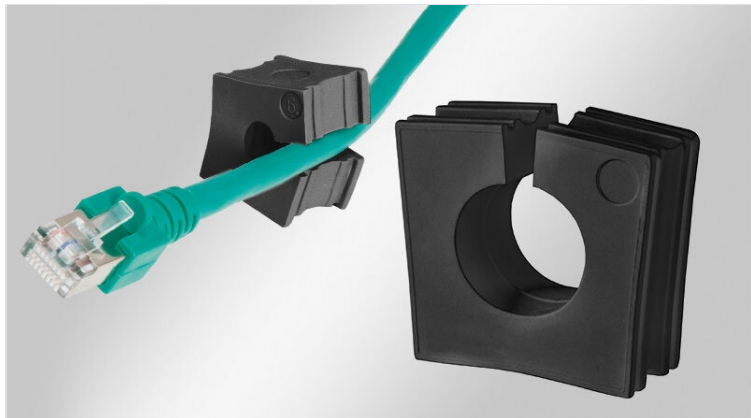

# KT | Kabeltüllen, schwarz

für Leitungsdurchmesser 1 - 35 mm / IP66 / IP68

IP54

IP55

IP64

IP65

IP66

IP67

IP68

RINA

ECOLAB certified

RoHS compliant

Made in Germany

Die Tülleneinsätze der Baureihe KT kommen in folgenden Kabeleinführungssystemen zu Einsatz:

- [KEL Kabeleinführungsleisten](#)
- [KVT Kabelverschraubungen](#)

**KT schwarz besitzen eine erhöhte chemische Beständigkeit z.B. gegen aggressive Öle, Kühlmittel etc.**

In Verbindung mit [KEL-ER Kabeleinführungsleisten](#) und [KVT-ER Kabelverschraubungen](#) ermöglichen die Einfach-Kabeltüllen eine Abdichtung der Leitungen mit bis zu IP66 / IP68.